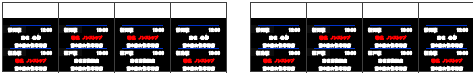

路線・高速バスターミナル  
バスターミナル出入口  
一般車両進入禁止

路線・高速バスターミナル  
バスターミナル出入口  
一般車両進入禁止

**高さ制限 4M**      **高さ制限 4M**

**高さ制限 4M**      **高さ制限 4M**

**高さ制限 4M**      **高さ制限 4M**

|  |  |  |  |
|--|--|--|--|
|  |  |  |  |
|  |  |  |  |
|  |  |  |  |
|  |  |  |  |