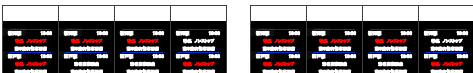

路線・高速バスターミナル  
バスターミナル出入口  
一般車両進入禁止

路線・高速バスターミナル  
バスターミナル出入口  
一般車両進入禁止

**高さ制限 4M**      **高さ制限 4M**

**高さ制限 4M**      **高さ制限 4M**

**高さ制限 4M**      **高さ制限 4M**

|  |  |  |  |
|--|--|--|--|
|  |  |  |  |
|  |  |  |  |
|  |  |  |  |
|  |  |  |  |